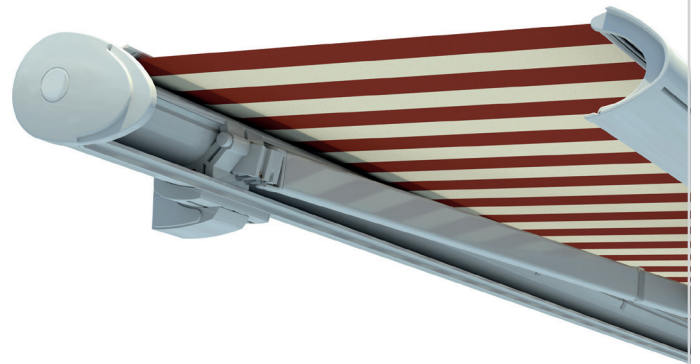

### V485 - Almeria

- Ideaal bij middelgrote en grote terrassen.
- Unieke optie: een variovolant.
- Standaard elektrische bediening.
- Een modern vormgegeven gesloten cassette.

**Verano**<sup>®</sup> your comfort is our concern

## Varieer met de variovolant

Een variovolant is een extra strook zonwerend doek die naar beneden uitgerold kan worden. De variovolant kan handmatig (standaard uitvoering) of elektrisch worden bediend en is in lengte verstelbaar tot een maximum van 200 centimeter. Ideaal om bescherming te bieden tegen laaghangende zon of inkijk! Vraag uw dealer naar de mogelijkheden

## Modern design

De V485-Almeria heeft een gesloten cassette. Dit houdt in dat het doek in opgerolde toestand optimaal is beschermd tegen weersinvloeden. De ovale vormgeving van de cassette maakt de V485-Almeria tot een zeer stijlvol exemplaar. Met een doek uit de eigentijdse doekencollectie van Verano® geeft u het zonnescherm een persoonlijke afwerking.

## Afmetingen

De maximale breedte (13 meter) en de maximale uitvalmaat (4 meter) maken dit zonnescherm tot een breed inzetbaar model. Vanaf 7 meter breed wordt het V485-Almeria zonnescherm gekoppeld. Om de stevigheid van het doek te garanderen, bestaat het doek dan uit meerdere delen.