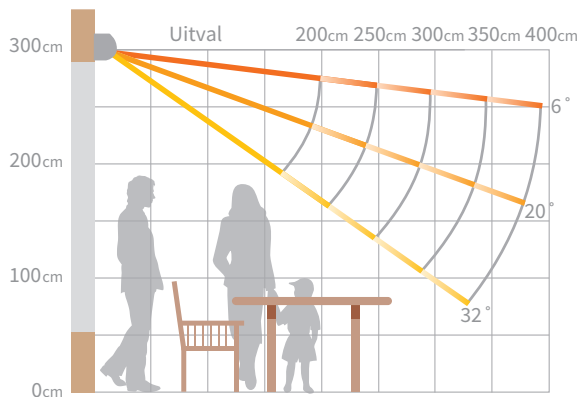

## Cassettescherm:

Bij gesloten stand is de doekrol compleet opgesloten in het systeem.

Basic

Standaard

Semi-cassette

Cassette

### Framekleuren

	Breedte	250cm	300cm	350cm	400cm	450cm	500cm	650cm	700cm	900cm	1000cm	1300cm
Technisch zilver	Uitval 150cm	[Diagram showing coverage from 250cm to 1300cm]										
RAL 9001 ivoor	Uitval 200cm	[Diagram showing coverage from 300cm to 1300cm]										
RAL 9016 wit	Uitval 250cm	[Diagram showing coverage from 350cm to 1300cm]										
* Max. formaat met variovolant 500cm x 350cm	Uitval 300cm	[Diagram showing coverage from 400cm to 1300cm]										
	Uitval 350cm	[Diagram showing coverage from 450cm to 1300cm]										
	Uitval 400cm	[Diagram showing coverage from 500cm to 1300cm]										

## Afmetingen

De maximale breedte (13 meter) en de maximale uitvalmaat (4 meter) maken dit zonnescherm tot een breed inzetbaar model. Vanaf 7 meter breed wordt het V485-Almeria zonnescherm gekoppeld. Om de stevigheid van het doek te garanderen, bestaat het doek dan uit meerdere delen.