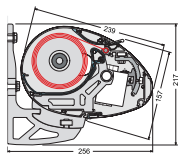

Framekleuren

	Breedte	250cm	300cm	350cm	400cm	450cm	500cm	650cm	700cm	900cm	1000cm	1300cm
Technisch zilver	Uitval 150cm	[Diagram showing coverage from 250cm to 1300cm]										
RAL 9001 ivoor	Uitval 200cm	[Diagram showing coverage from 300cm to 1300cm]										
RAL 9016 wit	Uitval 250cm	[Diagram showing coverage from 350cm to 1300cm]										
* Max. formaat met variovolant 500cm x 350cm	Uitval 300cm	[Diagram showing coverage from 400cm to 1300cm]										
	Uitval 350cm	[Diagram showing coverage from 450cm to 1300cm]										
	Uitval 400cm	[Diagram showing coverage from 500cm to 1300cm]										

Wandmontage