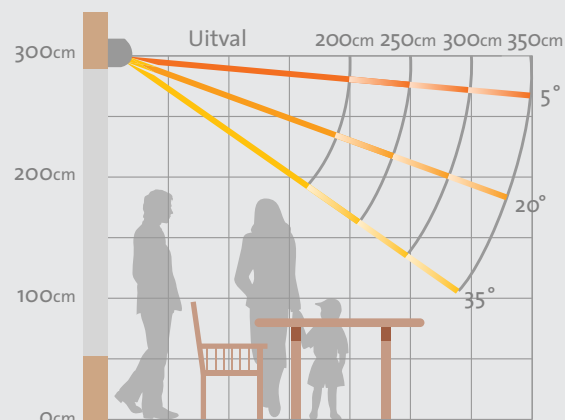

Stabiele techniek

De St. Tropez® is in schuine traploos in te stellen van 5° tot 35° (zie schema rechts). Hierdoor krijgt u het optimale rendement uit het scherm, precies op maat voor uw terras. De uitval is 200, 250, 300 of 350 cm. De voorlijst is perfect af te stellen waardoor de optimale sluiting van uw scherm wordt gegarandeerd. Tegen meerprijs is doek-schaal ondersteuning leverbaar.

Het schema (rechts) toont de mogelijkheden van de diverse hoekinstellingen van de St. Tropez®, waardoor voor u de juiste doorloophoogte ontstaat.

Framekleuren	Standaard	Meerprijs	Breedte	250cm	300cm	350cm	400cm	750cm	1200cm
Technisch zilver	•		Uitval 200 cm	•	•	•	•	•	•
RAL 9010 wit		6%	Uitval 250 cm		•	•	•	•	•
RAL 9001 ivoor		6%	Uitval 300 cm			•	•	•	•
			Uitval 350 cm				•	•	•

vanaf 75cm :gekoppeld

Hoogwaardig materiaal

De profielen van de St. Tropez® zijn van hoogwaardig geëxtrudeerd aluminium: hierdoor zeer solide en sterk. Alle bouten en moeren zijn van roestvast staal. U zult de onderhoudsvriendelijkheid en duurzaamheid van dit scherm veelvuldig ervaren.

Optimale bediening

De St. Tropez® is standaard uitgevoerd met een soepel lopend mechanisme middels draaistang. Voor extra gemak kunt u kiezen voor elektrische bediening, met of zonder afstandbediening. Als extra optie kunt u uw zonnenscherm voorzien van een tijd klok, zon- of windautomaat. Dan gaat uw St. Tropez® volledig automatisch open of dicht, op momenten die u zelf of de weeromstandigheden bepalen.

Aan deze brochure kunt u geen rechten ontlenen

Variëteit in doeken

De keuze van het doek is erg bepalend voor de sfeer en uitstraling van een zonnenscherm en daarmee de buitenkant van uw woning. Daarom biedt Verano® u een breed assortiment. U maakt uw persoonlijke selectie.

Uni: doeken die uitgevoerd zijn in één kleur

Blokstrepen: doeken met streepdessin, uitgevoerd in twee verschillende kleuren van gelijke breedte

Fantasiedessin: doeken met een gevarieerd streep patroon

Image Fabrics®: doeken bedrukt naar eigen wens, dessin of ontwerp.