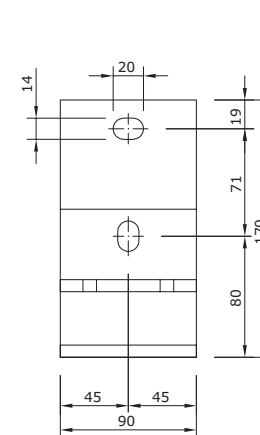

Maatvoering Muursteun