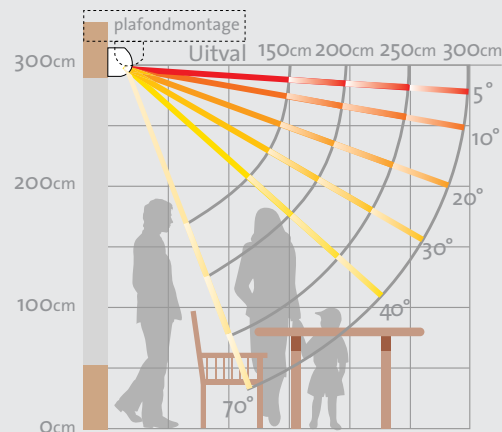

Ipanema

V 280

knikarmscherm
cassette

Stabiele techniek

De Ipanema® is in schuine traploos in te stellen; bij wandmontage van 5° tot 70° en bij plafondmontage van 17° tot 70° (zie schema rechts). Hierdoor krijgt u het optimale rendement uit het scherm, precies op maat voor uw terras. De uitval is 200, 250, of 300 cm. De voorlijst is perfect af te stellen waardoor de optimale sluiting van uw scherm wordt gegarandeerd.

Het schema (rechts) toont de mogelijkheden van de diverse hoekinstellingen van de Ipanema®, waar-door voor u de juiste doorloophoogte ontstaat.

Framekleuren	Standaard	Breedte	250cm	300cm	350cm	500cm	550cm	600cm	
Technisch zilver	•	Uitval 200 cm	→						
RAL 9001 ivoor	•	Uitval 250cm	→						
		Uitval 300cm	→						