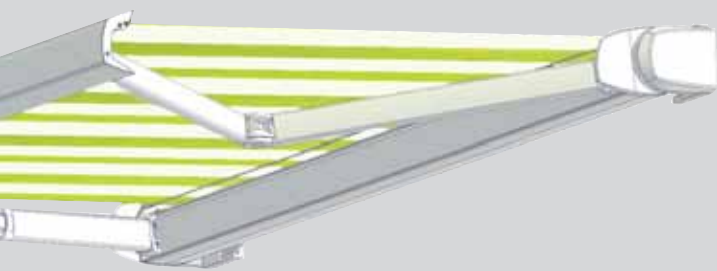

De Ipanema® is één van de top schermen uit het Verano® assortiment. Het is een compact cassettescherm met een slank gelijkende voorlijst en bovenkap. Ook ideaal bij plafond montage. Zelfs bij geheel open scherm is de oprolbuis niet zichtbaar.

Ipanema

V 280

knikarmscherm
cassette

Stabiele techniek

De Ipanema® is in schuine traploos in te stellen; bij wandmontage van 5° tot 70° en bij plafondmontage van 17° tot 70° (zie schema rechts). Hierdoor krijgt u het optimale rendement uit het scherm, precies op maat voor uw terras. De uitval is 200, 250, of 300 cm. De voorlijst is perfect af te stellen waardoor de optimale sluiting van uw scherm wordt gegarandeerd.

Basic scherm

De meest eenvoudige uitvoering. Vaak toegepast onder een balkon.

Standaard scherm

Bij gesloten stand van het scherm is de doekrol zowel aan de bovenzijde als onderzijde zichtbaar.

Semi cassette scherm