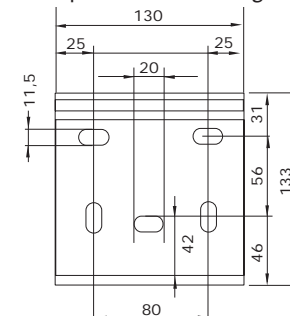

Bij gesloten stand van het scherm is de doekrol alleen aan de onderzijde zichtbaar.

Cassette scherm

Bij gesloten stand van het scherm is de doekrol compleet opgesloten in het systeem. Hierdoor wordt het doek en het mechanisme optimaal beschermd.

Maatvoering

Kapsteen muurmontage

Kapsteen plafondmontage

Schemadoorsnede muurmontage

Schemadoorsnede plafondmontage