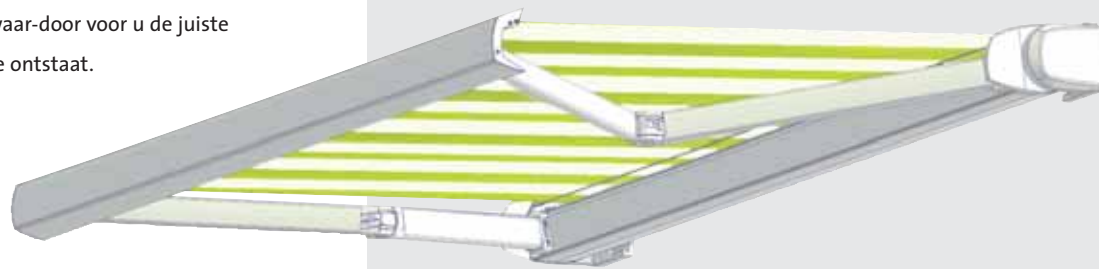

De Ipanema® is één van de top schermen uit het Verano® assortiment. Het is een compact cassettescherm met een slank gelijkende voorlijst en bovenkap. Ook ideaal bij plafond montage. Zelfs bij geheel open scherm is de oprolbuis niet zichtbaar.

Ipanema

V 280

knikarmscherm
cassette

Stabiele techniek

De Ipanema® is in schuine traploos in te stellen; bij wandmontage van 5° tot 70° en bij plafondmontage van 17° tot 70° (zie schema rechts). Hierdoor krijgt u het optimale rendement uit het scherm, precies op maat voor uw terras. De uitval is 200, 250, of 300 cm. De voorlijst is perfect af te stellen waardoor de optimale sluiting van uw scherm wordt gegarandeerd.

Het schema (rechts) toont de mogelijkheden van de diverse hoekinstellingen van de Ipanema®, waar-door voor u de juiste doorloophoogte ontstaat.

Framekleuren	Standaard	Breedte	250cm	300cm	350cm	500cm	550cm	600cm	
Technisch zilver	•	Uitval 200 cm	→						
RAL 9001 ivoor	•	Uitval 250cm	→						
		Uitval 300cm	→						