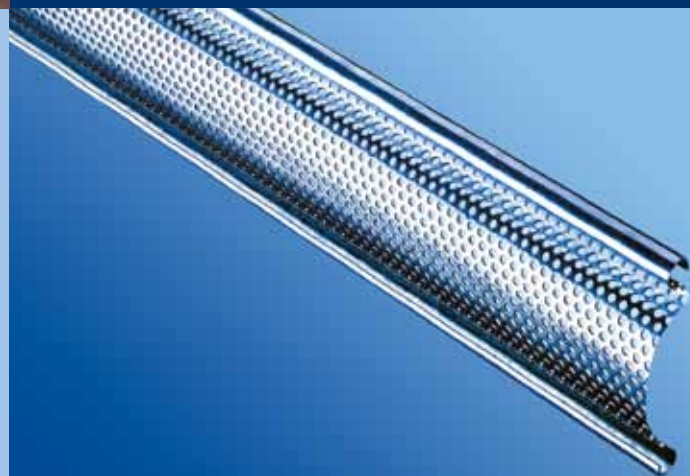

GARAROL

Uw winkelatalages kunnen we uitrusten met 2 verschillende producten.

Met behulp van enkelwandige geperforeerde profielen (ER90) kan een etalage perfect worden afgesloten worden terwijl er toch een doorkijkpercentage wordt behouden.

De maximale breedte is 6 meter.

De pantsers zijn in alle RAL kleuren verkrijgbaar.

*Ook voor winkelatalages
biedt Gararol
interessante oplossingen.*

ER90